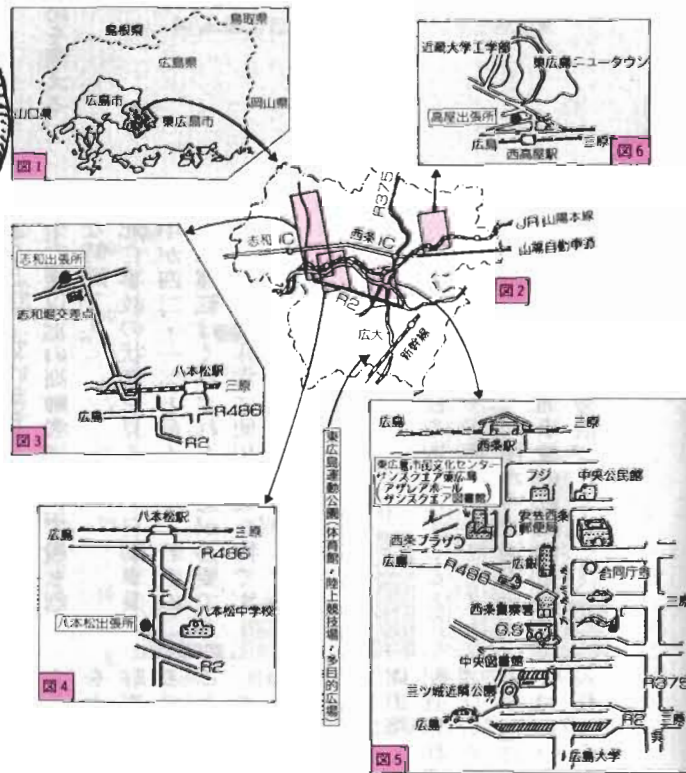

# 市役所から生活に欠かせないワンポイントアド

広島大学のみなさん、こんにちは。市役所は、生活に欠かせないさまざまな手続きやサービスを行っている。このコーナーのお知らせは、4月を迎えるに当たっての、ワンポイント・アドバイスです。

## 情報

- ①広報「東広島」
  - 市政情報課 0919 (広報統計係)
  - 毎月1日発行
  - 各学部署務室、市役所・各出張所、市内JR駅などに配布
  - 「ひがしひろしまぐるりマップ」
- ②「ひがしひろしまぐるりマップ」
  - 学園都市づくり交流会議 0917
  - 食べるとこ・買うとこ・遊ぶとこを図面入りで分かりやすく紹介しています!
  - 定価200円、生協書店で販売中
- ③テレビ
  - 市政情報課 0919 (広報統計係)
  - 広報テレビ「ハイ!!東広島」
  - 広島テレビ毎週日曜朝7時45分〜8時放映
  - ケーブルテレビ「マイタウン東広島」
  - 毎日「カモンケーブル」にて放映中
  - 市役所ロビー、各出張所、図書館、各公民館などで観ることができます。